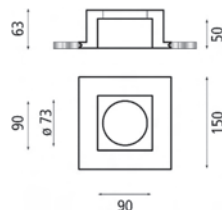

### Ceiling mounting. Body in Coral®

Box for the mounting at 90° of a recessed luminaire  
Adapted for recessed luminaires of any type and brand with metal ring of max Ø 88 mm and hole for recessed luminaire of Ø 73 mm. Box w/o luminaire  
Recessed luminaires of total disappearance  
Installation in plasterboard

### Deckenanbringung Frontkörper aus Coral®

Box Zur 90° Montage des Einbaustrahlers  
Geeignet für jegliche Art und Marke von Einbaustrahlern mit Einsatzringen von max Ø 88 mm und Einbauöffnung von Ø 73 mm. Box ohne Strahler  
Einbaustrahler von Vollständiger unsichtbarkeit  
Installation in Gipskarton

foro emissione luce 90x90 mm  
light emission hole

codice code 6211

finitura finish 00

peso weight 0,8 Kg

foro per cartongesso 160x160 mm  
cut out for plaster cardboard