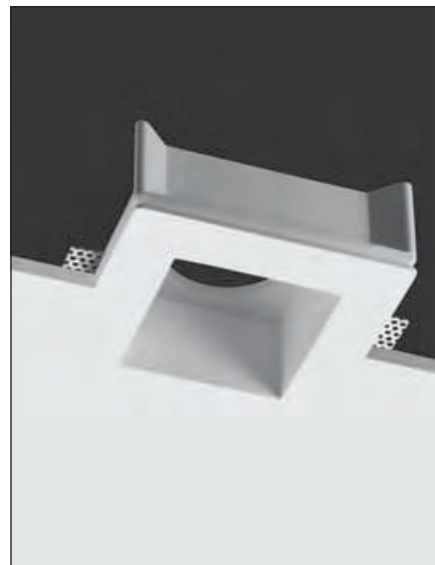

### Corpo in Coral®

Box per montaggio faretto incasso 90°

Adatto per incassi di qualsiasi tipo e marca con ghiera max Ø 88 mm e foro incasso Ø 73 mm  
Box fornito senza faretto. Incasso a scomparsa totale. Installazione in soffitto di cartongesso

### Ceiling mounting. Body in Coral®

Box for the mounting at 90° of a recessed luminaire  
Adapted for recessed luminaires of any type and brand with metal ring of max Ø 88 mm and hole for recessed luminaire of Ø 73 mm. Box w/o luminaire  
Recessed luminaires of total disappearance  
Installation in plasterboard

### Deckenanbringung Frontkörper aus Coral®

Box Zur 90° Montage des Einbaustrahlers  
Geeignet für jegliche Art und Marke von Einbaustrahlern mit Einsatzringen von max Ø 88 mm und Einbauöffnung von Ø 73 mm. Box ohne Strahler  
Einbaustrahler von Vollständiger unsichtbarkeit  
Installation in Gipskarton

foro emissione luce 90x90 mm  
light emission hole

codice code 6211

finitura finish 00

peso weight 0,8 Kg

foro per cartongesso 160x160 mm  
cut out for plaster cardboard