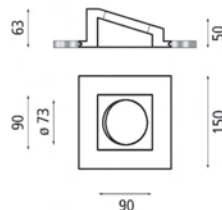

### Ceiling mounting. Body in Coral®

Box for the mounting at 30° of a recessed luminaire  
Adapted for recessed luminaires of any type and brand with metal ring of max Ø 88 mm and hole for recessed luminaire of Ø 73 mm. Box w/o luminaire  
Recessed luminaires of total disappearance  
Installation in plasterboard

### Deckenanbringung Frontkörper aus Coral®

Box Zur 30° Montage des Einbaustrahlers  
Geeignet für jegliche Art und Marke von Einbaustrahlern mit Einsatzringen von max Ø 88 mm und Einbauöffnung von Ø 73 mm. Box ohne Strahler  
Einbaustrahler von Vollständiger unsichtbarkeit  
Installation in Gipskarton

foro emissione luce 90x90 mm  
light emission hole

codice code 6221

finitura finish 00

peso weight 0,85 Kg

foro per cartongesso 160x160 mm  
cut out for plaster cardboard